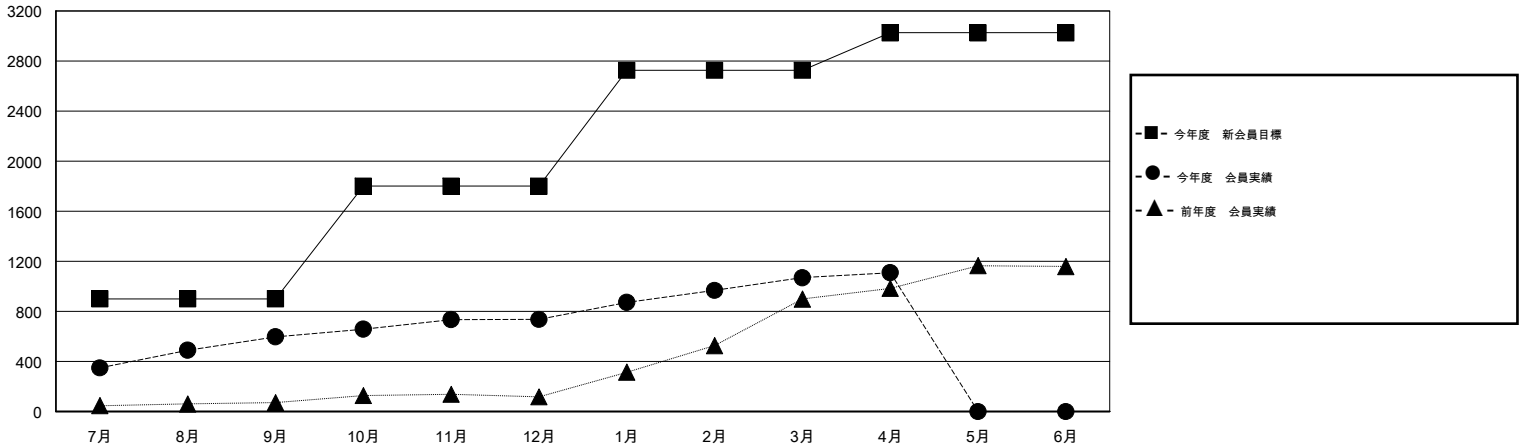

会員目標及び実績累計

解散クラブ: 0	109 CLUBS OF 120 一名以上の新会員を登録	男女別 男性 4,850 (66.65%) 女性 2,427 (33.35%)
退会者 物故会員 43 クラブ解散 0 その他 238 合計 281	健康診断データはこちら	家族会員 4,448 世帯主 1,968 世帯主以外 2,480